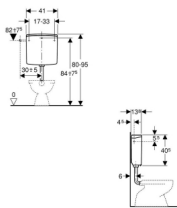

Geberit AP-Spülkasten AP140, tiefhängend, mit 2-Mengen-Spülung

Geberit AP-Spülkasten AP140, tiefhängend, mit 2-Mengen-Spülung

Bewertung: Noch nicht bewertet

Preis:

Verkaufspreis inkl. Preisnachlass:

Brutto-Verkaufspreis: 119,95 €

MwSt-Betrag: 19,15 €

[Stellen Sie eine Frage zu diesem Produkt](#)

Hersteller: [Geberit](#)

Beschreibung

Eigenschaften:

- 2-Mengen-Spülung
- Tasten für 2-Mengen-Spülung, rechts im Deckel integriert
- Schwitzwassergedämmt
- Geräuscharm
- Wasseranschluss links, rechts und hinten in der Mitte
- Leitungskanal für Wasseranschluss von unten
- Armaturengruppe I
- Prüfung nach DIN 19542

Lieferumfang:

- Eckventil R 1/2"
- Spülbogen 23 x 23 cm, ø 50/44 mm