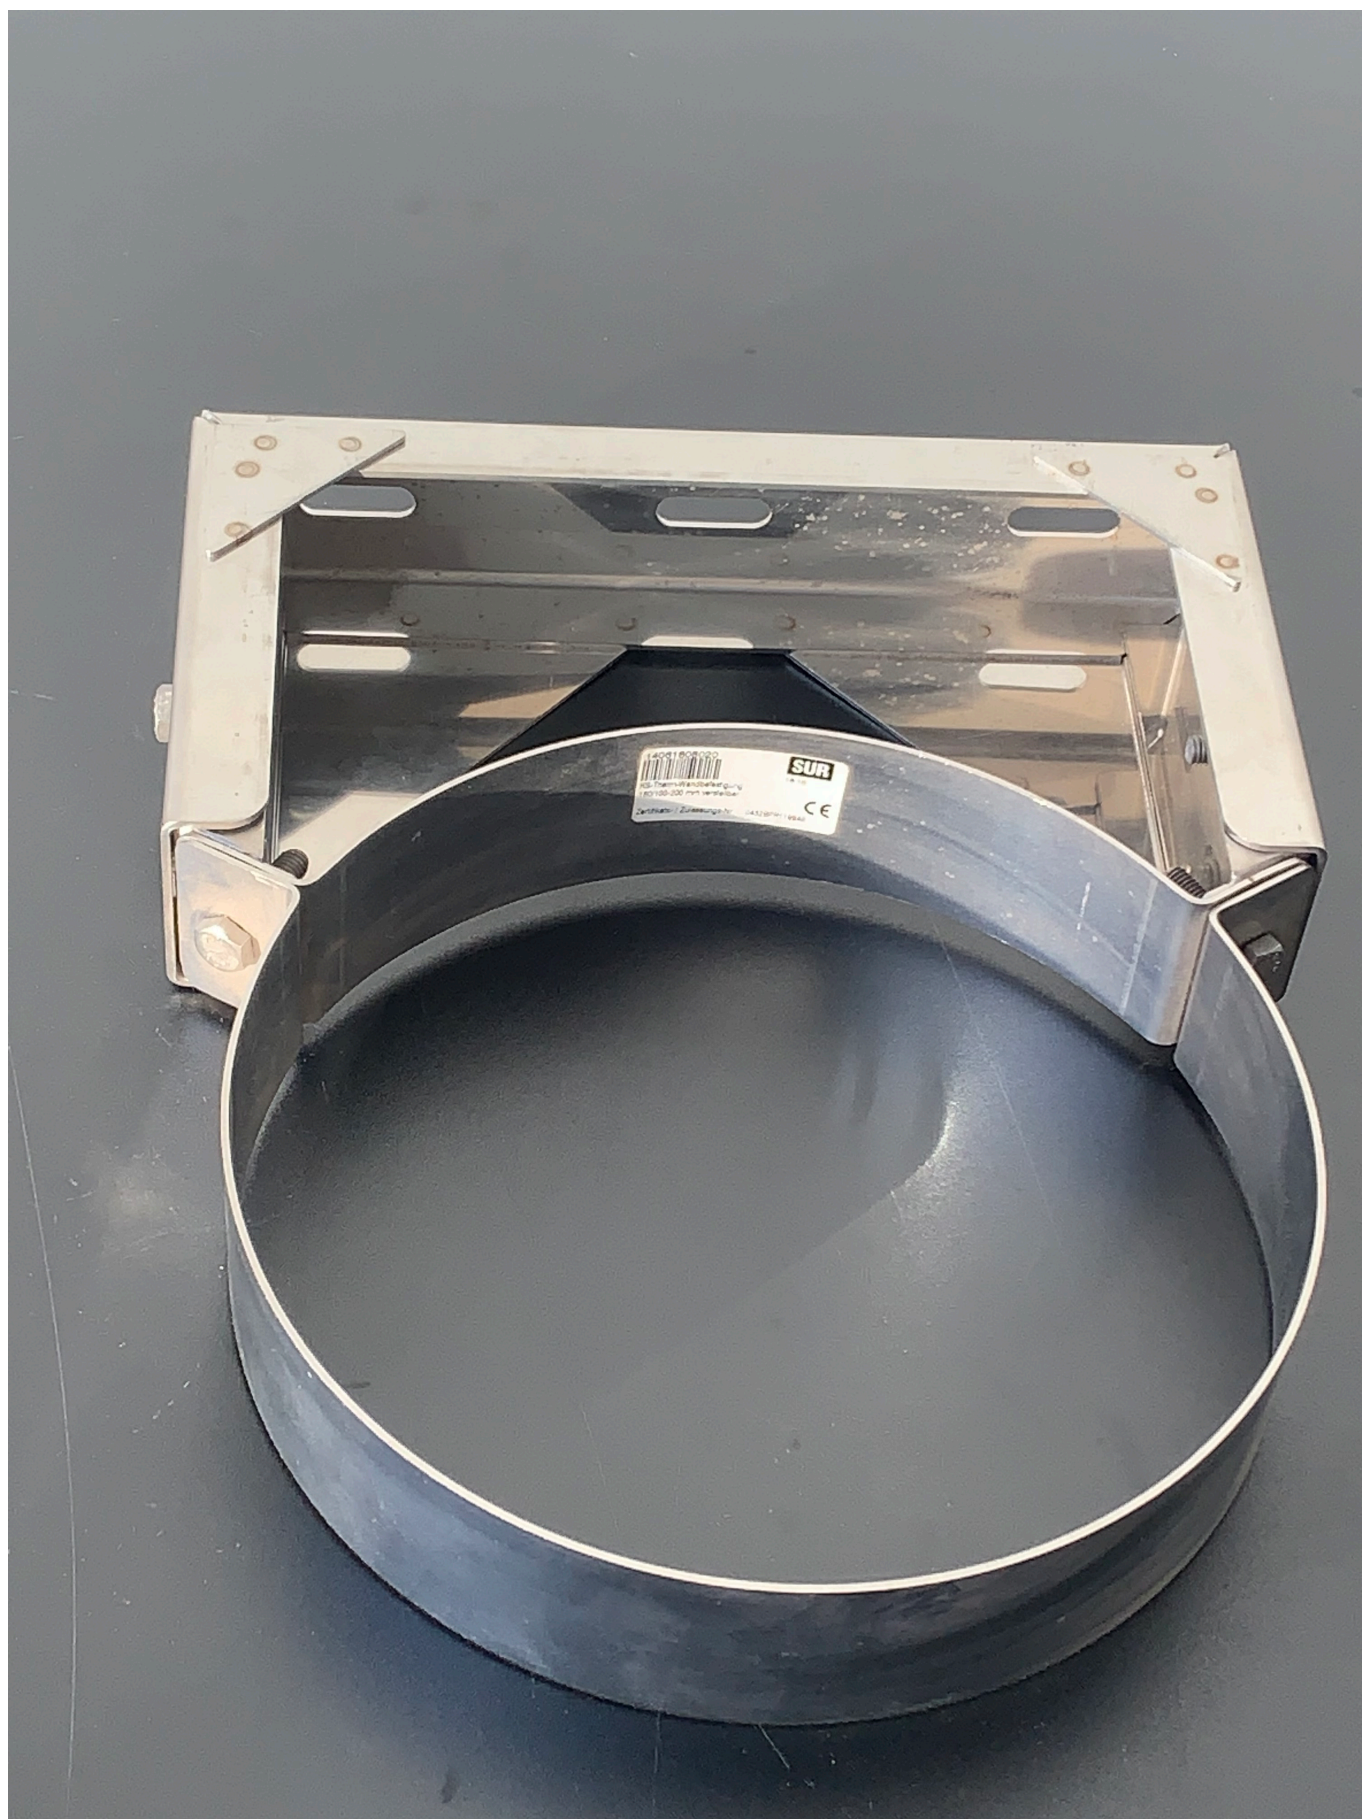

## **KS-Reso Therm Wandbefestigung 180 mm**

KS-Reso Therm Wandbefestigung 180 mm für Wandabstand 100-200 mm - SUR

Bewertung: Noch nicht bewertet

**Preis:**

Verkaufspreis inkl. Preisnachlass:

Brutto-Verkaufspreis: 110,79 €