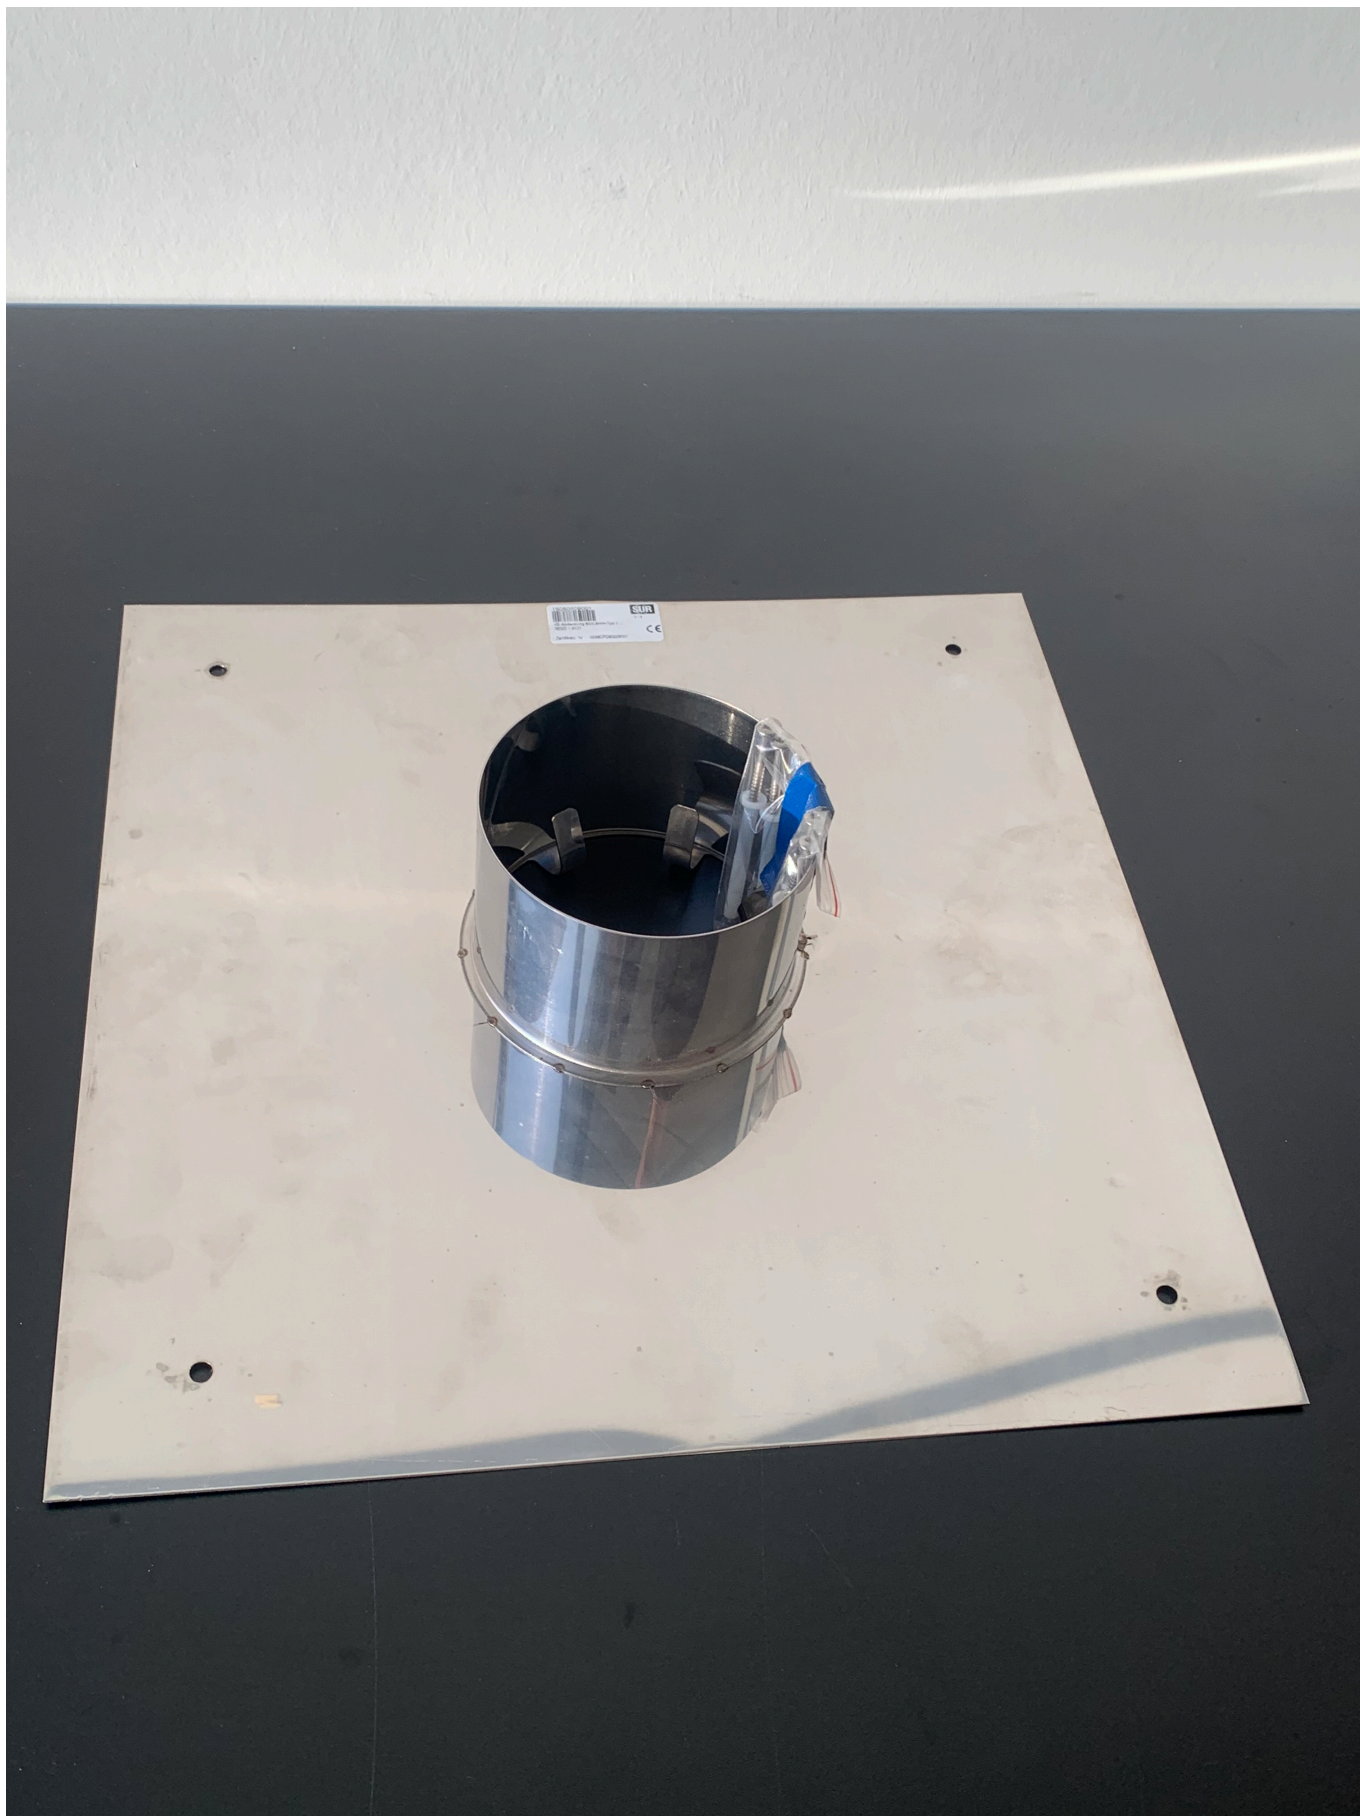

KS-Reso Plan Abdeckung 80 mm

KS-Reso Plan Abdeckung 80 mm 400x400 mm Typ 2 - SUR

Bewertung: Noch nicht bewertet

Preis:

Verkaufspreis inkl. Preisnachlass:

Brutto-Verkaufspreis: 38,44 €

MwSt-Betrag: 6,14 €

[Stellen Sie eine Frage zu diesem Produkt](#)