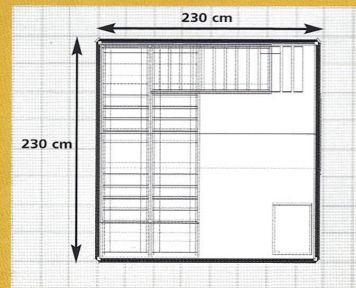

Maße: ca. 230 x 230 cm
Höhe: ca. 200 cm