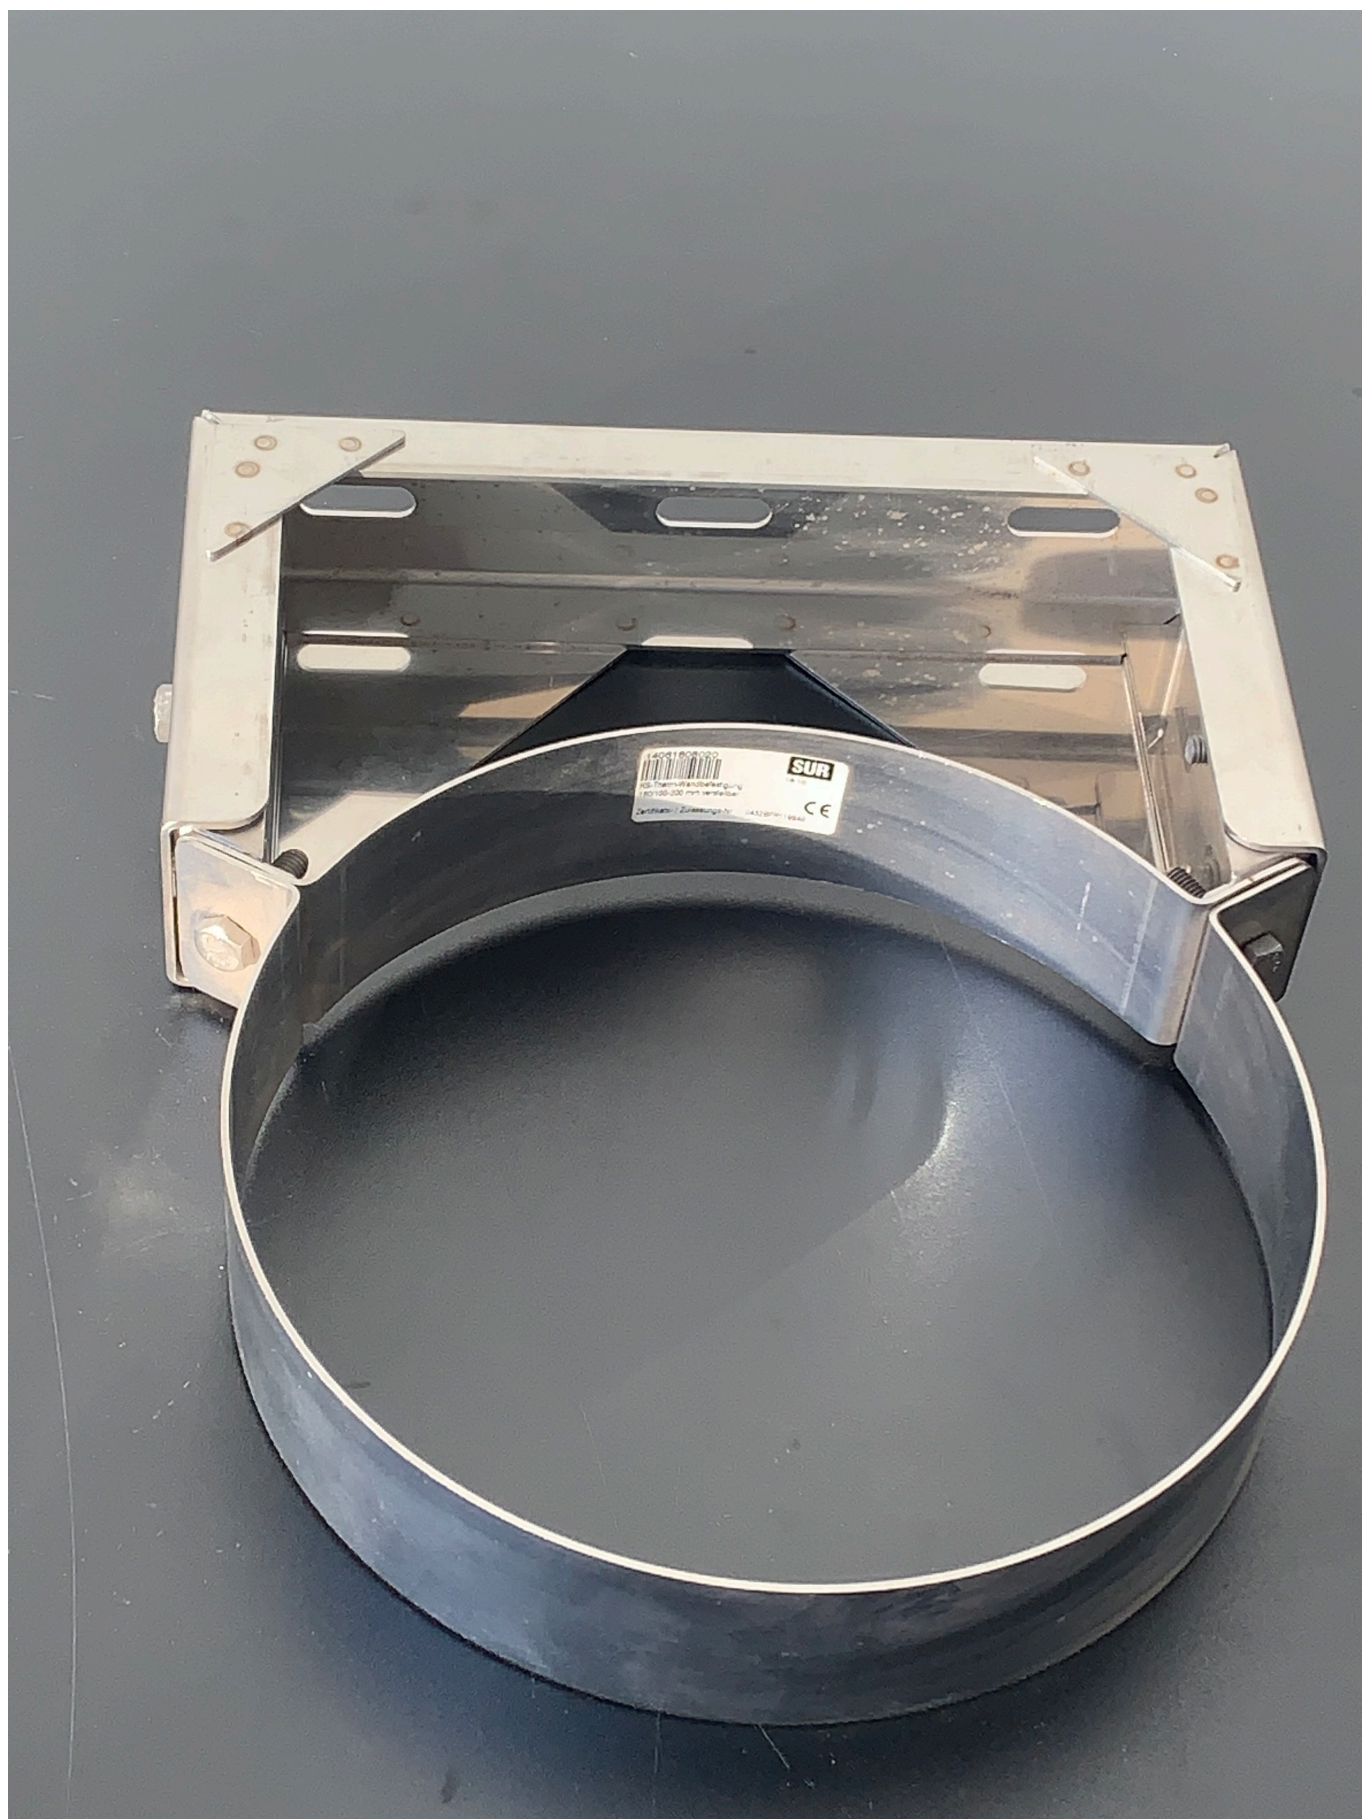

KS-Reso Therm Wandbefestigung 180 mm

KS-Reso Therm Wandbefestigung 180 mm für Wandabstand 100-200 mm - SUR

Bewertung: Noch nicht bewertet

Preis:

Verkaufspreis inkl. Preisnachlass:

Brutto-Verkaufspreis: 110,79 €