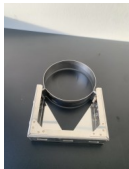

KS-Reso Therm Wandbefestigung 150 mm

KS-Reso Therm Wandbefestigung 150 mm für Wandabstand 150-250 mm - SUR

Bewertung: Noch nicht bewertet

Preis:

Verkaufspreis inkl. Preisnachlass:

Brutto-Verkaufspreis: 99,01 €