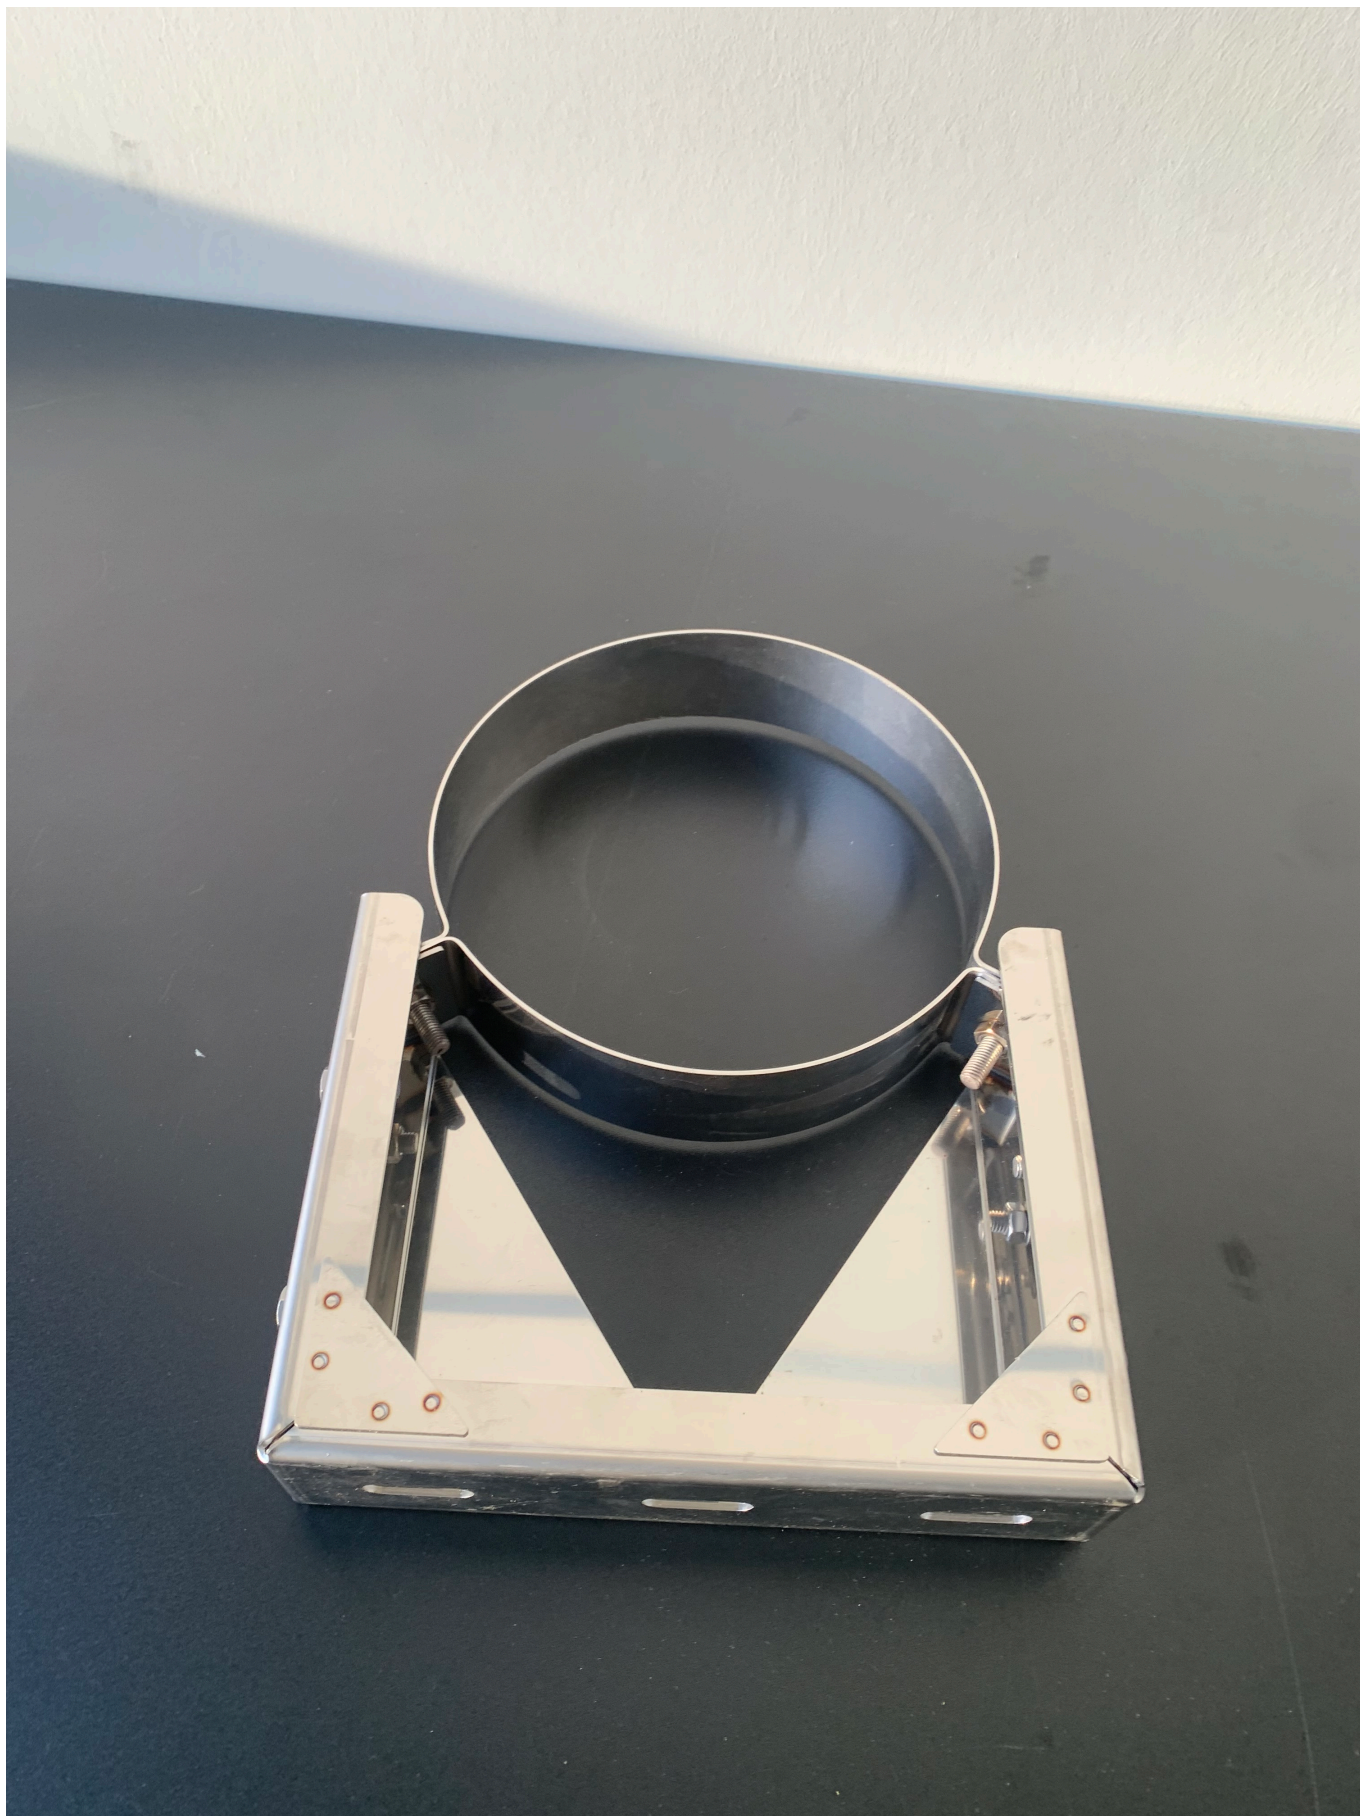

KS-Reso Therm Wandbefestigung 150 mm

KS-Reso Therm Wandbefestigung 150 mm für Wandabstand 150-250 mm - SUR

Bewertung: Noch nicht bewertet

Preis:

Verkaufspreis inkl. Preisnachlass:

Brutto-Verkaufspreis: 99,01 €