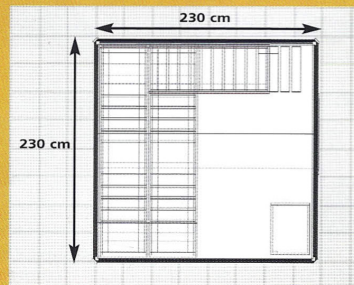

# AKTION

Maß 230 x 230 cm

1.049,95 €

**Modell 1**  
Fronteinstieg  
38 mm  
rundum massiv

**Sauna inklusive:**

inkl. Ganzglastür  
bronziert, 81,5 cm

inkl. 3 Liegen  
Massivholz

inkl. Ofen-  
schutzgitter  
Massivholz

inkl. Ofen, 8 kW  
mit eingebauter  
Steuerung

Die aufgeführten Öfen und die dazugehörigen Steuergeräte dürfen nur von autorisiertem Fachpersonal angeschlossen werden.

**Bauweise: Einfaches Stecksystem**  
Lieferumfang: Ganzglastür, ca. B. 81 x H. 190  
cm, 3 Liegen, B. ca. 50 cm, Ofenschutzgitter,  
Ofen, 8 kW, mit eingebauter Steuerung.  
Best.-Nr. 21624

1.049,95 €

Maße: ca. 230 x 230 cm  
Höhe: ca. 200 cm

Karibu- Woodlife Sauna Modell 1

Bewertung: Noch nicht bewertet

**Preis:**

Verkaufspreis inkl. Preisnachlass:

Brutto-Verkaufspreis: 999,00 €

MwSt-Betrag: 159,50 €

38 mm Wandstärke rundum massiv

Fronteinstieg

**Bauweise:**

Einfaches Stecksystem

**Maße:**

ca. 230\*230

**Höhe:**

ca. 200cm