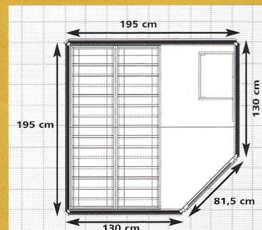

Sauna inklusive:

inkl. Ganzglastür
bronziert

inkl. 2 Liegen
Massivholz

inkl. Ofenschutzgitter
Massivholz

inkl. Ofen, 8 kW
mit eingebauter
Steuerung

Karibu- Woodlife Sauna Modell 3

Bewertung: Noch nicht bewertet

Preis:

Verkaufspreis inkl. Preisnachlass: