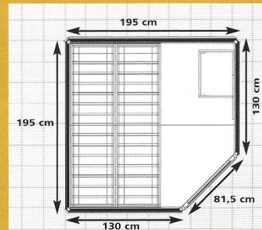

Karibu- Woodlife Modell 3

38 mm Wandstärke rundum massiv

Modell 3 Eckeinstieg

Bauweise: Einfaches Stecksystem
Lieferumfang: Ganzglastür, ca. B. 81 x H. 190 cm, 2 Liegen, B. ca. 50 cm, Ofenschutzgitter, Ofen, 8 kW, mit eingebauter Steuerung.
Best.-Nr. 21642

899,95 €
Neu!

Maße: ca. 195 x 195 cm
Höhe: ca. 200 cm

Sauna inklusive:

inkl. Ganzglastür
bronziert

inkl. 2 Liegen
Massivholz

inkl. Ofenschutzgitter
Massivholz

inkl. Ofen, 8 kW
mit eingebauter Steuerung

Karibu- Woodlife Sauna Modell 3

Bewertung: Noch nicht bewertet

Preis:

Verkaufspreis inkl. Preisnachlass: